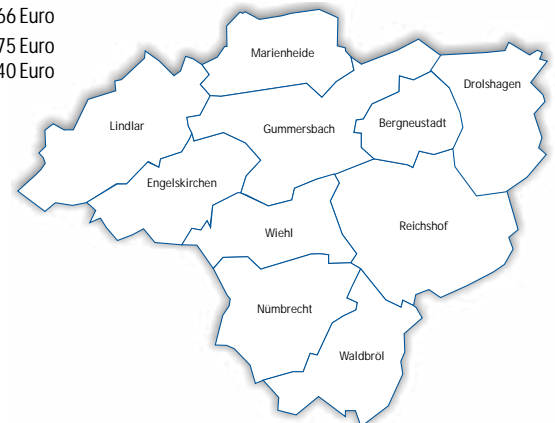

Oberberg (Gesamt)

Erscheinungsgebiet: Bergneustadt, Drolshagen, Engelskirchen, Gummersbach, Lindlar, Marienheide, Nümbrecht, Reichshof, Waldbröl, Wiehl.

Auflage 102.500 Exemplare

Anzeigenschluss:

Donnerstag d. Vorwoche – 10 Uhr

Erscheinung 14-täglich / unger. Woche

Preise bei 43 mm Spaltenbreite

Grundpreis (4c) 2,08 Euro

Ortspreis (4c) 1,66 Euro

Grundpreis (s/w) 1,75 Euro

Ortspreis (s/w) 1,40 Euro